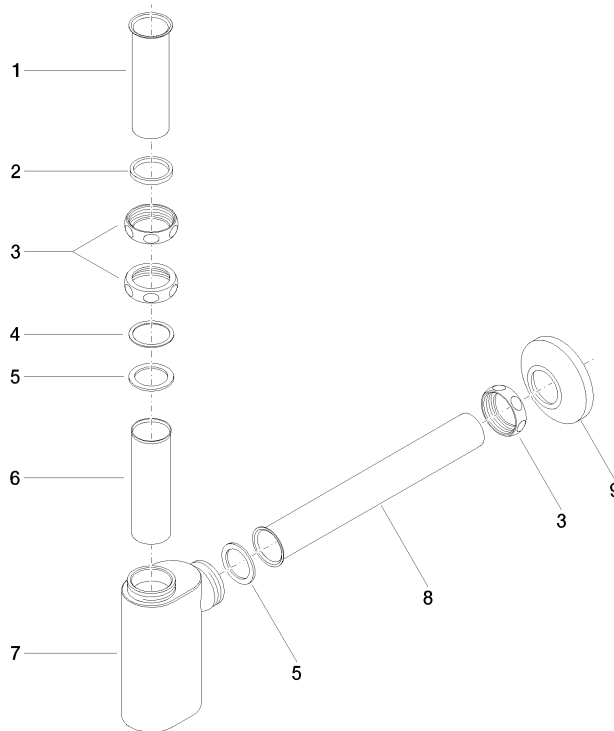

10 040 970

- Rosette Ø 80 mm

|   |                                 |               |
|---|---------------------------------|---------------|
|  | Champagne gebürstet (22kt Gold) | 10 040 970-46 |
|  | Chrom                           | 10 040 970-00 |
|  | Platin gebürstet                | 10 040 970-06 |
|  | Platin                          | 10 040 970-08 |
|  | Messing (23kt Gold)             | 10 040 970-09 |
|  | Dark Chrome                     | 10 040 970-19 |
|  | Messing gebürstet (23kt Gold)   | 10 040 970-28 |
|  | Champagne (22kt Gold)           | 10 040 970-47 |
|  | Dark Platinum gebürstet         | 10 040 970-99 |

10 040 970

mm [inches]

10 040 970

Ersatzteile für die  
anderen  
Oberflächenvarianten  
finden Sie hier:  
Chrom

**Ersatzteilstückliste**

| Nr. | Artikelnummer      | Benennung                              | Verbaumenge | Lieferzeit |
|-----|--------------------|--|-------------|------------|
| 1   | 09 28 23 005-46    | Rohr                                   | 1           | 30         |
| 2   | 09 14 05 017 90    | Dichtung                               | 1           | 2          |
| 3   | 09 23 30 015-46    | Mutter                                 | 3           | 30         |
| 4   | 09 28 10 003 90    | Ring                                   | 1           | 2          |
| 5   | 09 14 05 016 90    | Dichtung NBR 70 39,0 x 29,0 x 2,0 mm - | 2           | 2          |
| 6   | 09 28 23 006 90    | Rohr                                   | 1           | 2          |
| 7   | 09 19 22 080-46    | Gehäuse                                | 1           | 30         |
| 8   | 09 28 23 002-46    | Rohr                                   | 1           | 30         |
| 9   | 90 27 01 015 00-46 | Rosette                                | 1           | -          |