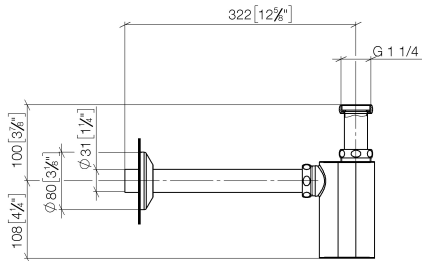

10 040 970

- Rosette Ø 80 mm

|   |                                 |               |
|---|---------------------------------|---------------|
|  | Champagne gebürstet (22kt Gold) | 10 040 970-46 |
|  | Chrom                           | 10 040 970-00 |
|  | Platin gebürstet                | 10 040 970-06 |
|  | Platin                          | 10 040 970-08 |
|  | Messing (23kt Gold)             | 10 040 970-09 |
|  | Dark Chrome                     | 10 040 970-19 |
|  | Messing gebürstet (23kt Gold)   | 10 040 970-28 |
|  | Champagne (22kt Gold)           | 10 040 970-47 |
|  | Dark Platinum gebürstet         | 10 040 970-99 |

10 040 970

mm [inches]

10 040 970

Ersatzteile für die  
anderen  
Oberflächenvarianten  
finden Sie hier:  
Chrom

**Ersatzteilstückliste**

| Nr. | Artikelnummer      | Benennung                              | Verbaumenge | Lieferzeit |
|-----|--------------------|--|-------------|------------|
| 1   | 09 28 23 005-46    | Rohr                                   | 1           | 30         |
| 2   | 09 14 05 017 90    | Dichtung                               | 1           | 2          |
| 3   | 09 23 30 015-46    | Mutter                                 | 3           | 30         |
| 4   | 09 28 10 003 90    | Ring                                   | 1           | 2          |
| 5   | 09 14 05 016 90    | Dichtung NBR 70 39,0 x 29,0 x 2,0 mm - | 2           | 2          |
| 6   | 09 28 23 006 90    | Rohr                                   | 1           | 2          |
| 7   | 09 19 22 080-46    | Gehäuse                                | 1           | 30         |
| 8   | 09 28 23 002-46    | Rohr                                   | 1           | 30         |
| 9   | 90 27 01 015 00-46 | Rosette                                | 1           | -          |